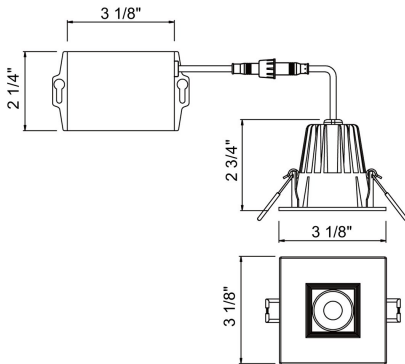

34891-30, 2.5-INCH SQUARE BAFFLED LED RECESSED,8W

DETALLES DE PRODUCTO

No.	:	34891-30-02
Color del producto	:	WHITE
Longitud	:	3.125"
Anchura	:	3.125"
Altura	:	2.75"

FUENTE DE LUZ DETALLES

Tipo de fuente de luz	:	INTEGRATED LED
Voltaje de entrada	:	120V
Voltaje de la bombilla	:	120V
Tipo de enchufe	:	LED
Vataje total	:	8W
Lúmenes iniciales	:	600lm
Kelvin	:	3000K
CRI	:	90
Regulable	:	Yes

OPTIONS AVAILABLE

ARTÍCULO NO.	REFINEMENT	SOMBRA
34891-30-02	WHITE	

DETALLES TÉCNICOS

la posición	:	DAMP
aprobación	:	
Título 24	:	Yes
ángulo del haz	:	40
diámetro del agujero cortado	:	2.75"

INFORMACIÓN DEL PROYECTO