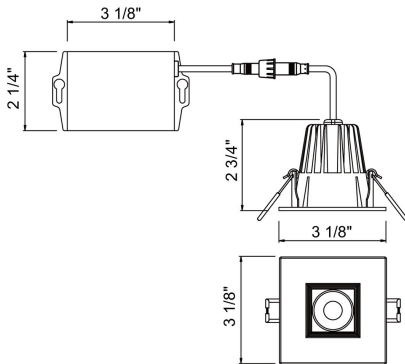

34891-30, 2.5-INCH SQUARE BAFFLED LED RECESSED,8W

DÉTAILS DU PRODUIT

Non.	:	34891-30-02
Couleur du produit	:	WHITE
Longueur	:	3.125"
Largeur	:	3.125"
Taille	:	2.75"

DÉTAILS DE LA SOURCE LUMINEUSE

Type de source lumineuse	:	INTEGRATED LED
Tension d'entrée	:	120V
Tension de l'ampoule	:	120V
Type de prise	:	LED
Puissance totale	:	8W
Lumens initiaux	:	600lm
Kelvin	:	3000K
CRI	:	90
Dimmable	:	Yes

OPTIONS AVAILABLE

NUMÉRO D'ARTICLE	FINI	OMBRE
34891-30-02	WHITE	

DÉTAILS TECHNIQUES

la localisation	:	DAMP
approbation	:	
Titre 24	:	Yes
angle de faisceau	:	40
diamètre du trou de coupe	:	2.75"

RENSEIGNEMENTS SUR LE PROJET