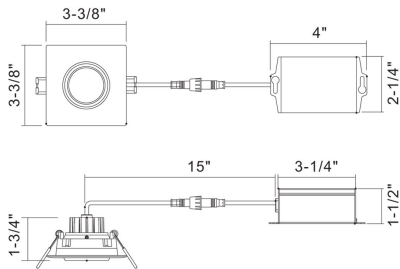

34892-30, 3-INCH SQUARE GIMBAL LED RECESSED,8W

DETALLES DE PRODUCTO

No.	:	34892-30-02
Color del producto	:	WHITE
Longitud	:	3.375"
Anchura	:	3.375"
Altura	:	1.75"

FUENTE DE LUZ DETALLES

Tipo de fuente de luz	:	INTEGRATED LED
Voltaje de entrada	:	120V
Voltaje de la bombilla	:	120V
Tipo de enchufe	:	LED
Vataje total	:	8W
Lúmenes iniciales	:	600lm
Kelvin	:	3000K
CRI	:	90
Regulable	:	Yes

OPTIONS AVAILABLE

ARTÍCULO NO.	REFINEMENT	SOMBRA
34892-30-02	WHITE	

DETALLES TÉCNICOS

la posición	:	DAMP
aprobación	:	
Título 24	:	Yes
ángulo del haz	:	40
diámetro del agujero cortado	:	2.75"

INFORMACIÓN DEL PROYECTO