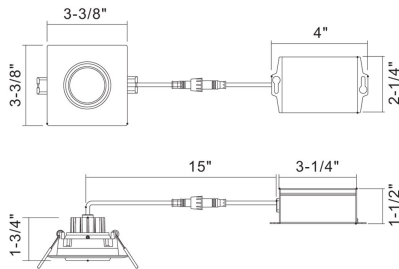

## 34892-30, 3-INCH SQUARE GIMBAL LED RECESSED,8W

### DÉTAILS DU PRODUIT

Non.	:	34892-30-02
Couleur du produit	:	WHITE
Longueur	:	3.375"
Largeur	:	3.375"
Taille	:	1.75"

### DÉTAILS DE LA SOURCE LUMINEUSE

Type de source lumineuse	:	INTEGRATED LED
Tension d'entrée	:	120V
Tension de l'ampoule	:	120V
Type de prise	:	LED
Puissance totale	:	8W
Lumens initiaux	:	600lm
Kelvin	:	3000K
CRI	:	90
Dimmable	:	Yes

### DÉTAILS TECHNIQUES

la localisation	:	DAMP
approbation	:	
Titre 24	:	Yes
angle de faisceau	:	40
diamètre du trou de coupe	:	2.75"