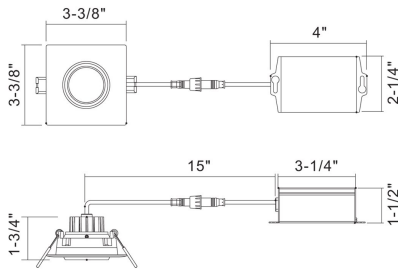

34892-40, 3-INCH SQUARE GIMBAL LED RECESSED,8W

DETALLES DE PRODUCTO

No.	:	34892-40-01
Color del producto	:	BLACK
Longitud	:	3.375"
Anchura	:	3.375"
Altura	:	1.75"

FUENTE DE LUZ DETALLES

Tipo de fuente de luz	:	INTEGRATED LED
Voltaje de entrada	:	120V
Voltaje de la bombilla	:	120V
Tipo de enchufe	:	LED
Vataje total	:	8W
Lúmenes iniciales	:	600lm
Kelvin	:	4000K
CRI	:	90
Regulable	:	Yes

OPTIONS AVAILABLE

ARTÍCULO NO.	REFINEMENT	SOMBRA
34892-40-01	BLACK	
34892-40-02	WHITE	

DETALLES TÉCNICOS

la posición	:	DAMP
aprobación	:	
Título 24	:	Yes
ángulo del haz	:	40
diámetro del agujero cortado	:	2.75"