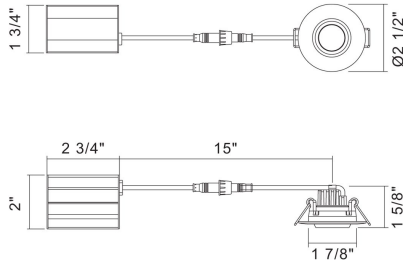

34894-40, 2-INCH ROUND GIMBAL LED RECESSED, 5W

DETALLES DE PRODUCTO

No.	:	34894-40-01
Color del producto	:	BLACK
diámetro	:	2.5"
Altura	:	1.625"

FUENTE DE LUZ DETALLES

Tipo de fuente de luz	:	INTEGRATED LED
Voltaje de entrada	:	120V
Voltaje de la bombilla	:	120V
Tipo de enchufe	:	LED
Vataje total	:	5W
Lúmenes iniciales	:	350lm
Kelvin	:	4000K
CRI	:	90
Regulable	:	Yes

DETALLES TÉCNICOS

la posición	:	DAMP
aprobación	:	
Título 24	:	Yes
ángulo del haz	:	40
diámetro del agujero cortado	:	2"

OPTIONS AVAILABLE

ARTÍCULO NO.	REFINEMENT	SOMBRA
34894-40-01	BLACK	
34894-40-02	WHITE	