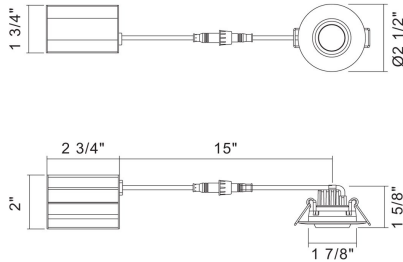

34894-40, 2-INCH ROUND GIMBAL LED RECESSED, 5W

DÉTAILS DU PRODUIT

Non.	:	34894-40-01
Couleur du produit	:	BLACK
diamètre	:	2.5"
Taille	:	1.625"

DÉTAILS DE LA SOURCE LUMINEUSE

Type de source lumineuse	:	INTEGRATED LED
Tension d'entrée	:	120V
Tension de l'ampoule	:	120V
Type de prise	:	LED
Puissance totale	:	5W
Lumens initiaux	:	350lm
Kelvin	:	4000K
CRI	:	90
Dimmable	:	Yes

OPTIONS AVAILABLE

NUMÉRO D'ARTICLE	FINI	OMBRE
34894-40-01	BLACK	
34894-40-02	WHITE	

DÉTAILS TECHNIQUES

la localisation	:	DAMP
approbation	:	
Titre 24	:	Yes
angle de faisceau	:	40
diamètre du trou de coupe	:	2"