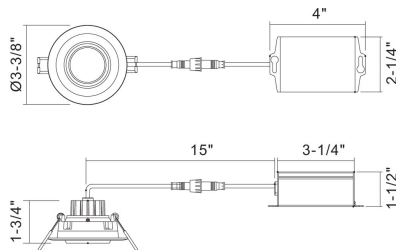

34895-40, 3-INCH ROUND GIMBAL LED RECESSED,8W

DETALLES DE PRODUCTO

No.	:	34895-40-01
Color del producto	:	BLACK
diámetro	:	3.375"
Altura	:	1.75"

FUENTE DE LUZ DETALLES

Tipo de fuente de luz	:	INTEGRATED LED
Voltaje de entrada	:	120V
Voltaje de la bombilla	:	120V
Tipo de enchufe	:	LED
Vataje total	:	8W
Lúmenes iniciales	:	600lm
Kelvin	:	4000K
CRI	:	90
Regulable	:	Yes

DETALLES TÉCNICOS

la posición	:	DAMP
aprobación	:	
Título 24	:	Yes
ángulo del haz	:	40
diámetro del agujero cortado	:	2.75"

OPTIONS AVAILABLE

ARTÍCULO NO.	REFINEMENT	SOMBRA
34895-40-01	BLACK	
34895-40-02	WHITE	