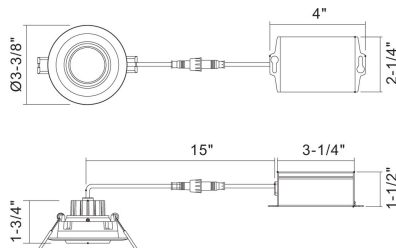

34895-40, 3-INCH ROUND GIMBAL LED RECESSED,8W

DÉTAILS DU PRODUIT

Non.	:	34895-40-01
Couleur du produit	:	BLACK
diamètre	:	3.375"
Taille	:	1.75"

DÉTAILS DE LA SOURCE LUMINEUSE

Type de source lumineuse	:	INTEGRATED LED
Tension d'entrée	:	120V
Tension de l'ampoule	:	120V
Type de prise	:	LED
Puissance totale	:	8W
Lumens initiaux	:	600lm
Kelvin	:	4000K
CRI	:	90
Dimmable	:	Yes

DÉTAILS TECHNIQUES

la localisation	:	DAMP
approbation	:	
Titre 24	:	Yes
angle de faisceau	:	40
diamètre du trou de coupe	:	2.75"

OPTIONS AVAILABLE

NUMÉRO D'ARTICLE	FINI	OMBRE
34895-40-01	BLACK	
34895-40-02	WHITE	