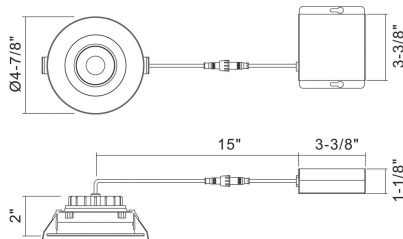

34896-40, 4-INCH ROUND GIMBAL LED RECESSED, 11W

DETALLES DE PRODUCTO

No.	:	34896-40-01
Color del producto	:	BLACK
diámetro	:	4.875"
Altura	:	2"

FUENTE DE LUZ DETALLES

Tipo de fuente de luz	:	INTEGRATED LED
Voltaje de entrada	:	120V
Voltaje de la bombilla	:	120V
Tipo de enchufe	:	LED
Vataje total	:	11W
Lúmenes iniciales	:	950lm
Kelvin	:	4000K
CRI	:	90
Regulable	:	Yes

DETALLES TÉCNICOS

la posición	:	DAMP
aprobación	:	
Título 24	:	Yes
ángulo del haz	:	40
diámetro del agujero cortado	:	4.125"

OPTIONS AVAILABLE

ARTÍCULO NO.	REFINEMENT	SOMBRA
34896-40-01	BLACK	

INFORMACIÓN DEL PROYECTO