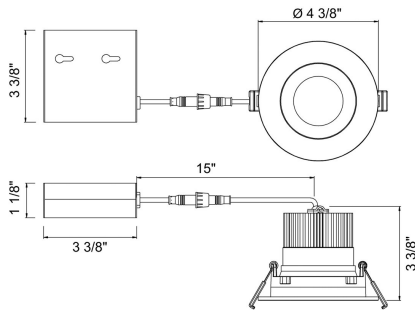

34897-40, 3.5-INCH ROUND LED RECESSED, 12W

DETALLES DE PRODUCTO

No.	:	34897-40-01
Color del producto	:	BLACK
diámetro	:	4.375"
Altura	:	3.375"

FUENTE DE LUZ DETALLES

Tipo de fuente de luz	:	INTEGRATED LED
Voltaje de entrada	:	120V
Voltaje de la bombilla	:	120V
Tipo de enchufe	:	LED
Vataje total	:	12W
Lúmenes iniciales	:	800lm
Kelvin	:	4000K
CRI	:	90
Regulable	:	Yes

DETALLES TÉCNICOS

la posición	:	DAMP
aprobación	:	
Título 24	:	Yes
ángulo del haz	:	40
diámetro del agujero cortado	:	3.75"

OPTIONS AVAILABLE

ARTÍCULO NO.	REFINEMENT	SOMBRA
34897-40-01	BLACK	
34897-40-02	WHITE	

INFORMACIÓN DEL PROYECTO

Nombre del trabajo: Fecha: Categoría:

Comentarios: