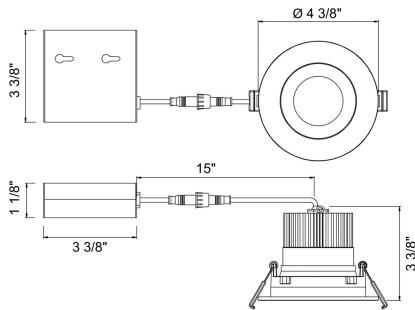

### DÉTAILS DU PRODUIT

Non.	:	34897-40-01
Couleur du produit	:	BLACK
diamètre	:	4.375"
Taille	:	3.375"

### DÉTAILS DE LA SOURCE LUMINEUSE

Type de source lumineuse	:	INTEGRATED LED
Tension d'entrée	:	120V
Tension de l'ampoule	:	120V
Type de prise	:	LED
Puissance totale	:	12W
Lumens initiaux	:	800lm
Kelvin	:	4000K
CRI	:	90
Dimmable	:	Yes

### DÉTAILS TECHNIQUES

la localisation	:	DAMP
approbation	:	
Titre 24	:	Yes
angle de faisceau	:	40
diamètre du trou de coupe	:	3.75"