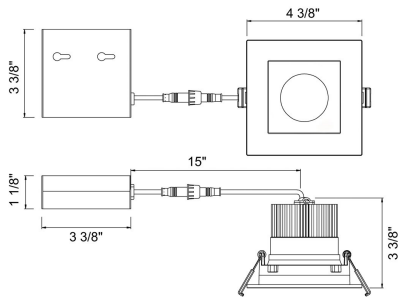

34898-30, 3.5-INCH SQUARE LED RECESSED, 12W

DÉTAILS DU PRODUIT

Non.	:	34898-30-01
Couleur du produit	:	BLACK
Longueur	:	4.5"
Largeur	:	4.5"
Taille	:	2.875"

DÉTAILS DE LA SOURCE LUMINEUSE

Type de source lumineuse	:	INTEGRATED LED
Tension d'entrée	:	120V
Tension de l'ampoule	:	120V
Type de prise	:	LED
Puissance totale	:	12W
Lumens initiaux	:	800lm
Kelvin	:	3000K
CRI	:	90
Dimmable	:	Yes

OPTIONS AVAILABLE

NUMÉRO D'ARTICLE	FINI	OMBRE
34898-30-01	BLACK	
34898-30-02	WHITE	

DÉTAILS TECHNIQUES

la localisation	:	DAMP
approbation	:	
Titre 24	:	Yes
angle de faisceau	:	40
diamètre du trou de coupe	:	3.75"