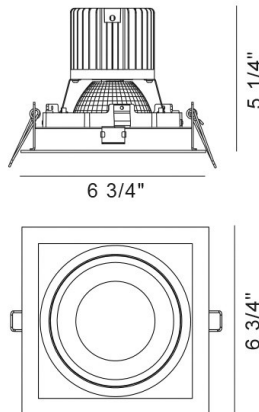

AMIGO, 1-LIGHT SQUARE TRIM DOWNLIGHT RECESSED, 26W, 3000K

DETALLES DE PRODUCTO

No.	:	35137-30-01
Color del producto	:	BLACK
Color de sombra / acento	:	BLACK
Longitud	:	6.75"
Anchura	:	6.75"
Altura	:	5.25"
Peso	:	1.6lbs

OPTIONS AVAILABLE

ARTÍCULO NO.	REFINEMENT	SOMBRA
35137-30-01	BLACK	BLACK
35137-30-02	WHITE	WHITE

DETALLES TÉCNICOS

dirección de la luz	:	Down
cabezal de lámpara ajustable	:	No
la posición	:	DRY
aprobación	:	
Título 24	:	Yes
ángulo del haz	:	40
longitud del orificio de corte	:	6.25"
ancho del agujero de corte	:	6.25"