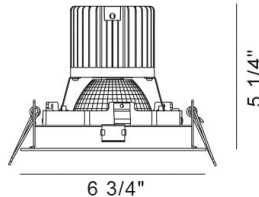

AMIGO, 1-LIGHT SQUARE TRIM DOWNLIGHT RECESSED, 26W, 3000K

DÉTAILS DU PRODUIT

Non.	:	35137-30-01
Couleur du produit	:	BLACK
Matériau du produit	:	BLACK
Longueur	:	6.75"
Largeur	:	6.75"
Taille	:	5.25"
Poids	:	1.6lbs

DÉTAILS DE LA SOURCE LUMINEUSE

Type de source lumineuse	:	INTEGRATED LED
Tension d'entrée	:	120V/277VV
Tension de l'ampoule	:	120V
Type de prise	:	LED
Puissance totale	:	26W
Lumens initiaux	:	2560lm
Kelvin	:	3000K
CRI	:	90
Dimmable	:	Yes

OPTIONS AVAILABLE

NUMÉRO D'ARTICLE	FINI	OMBRE
35137-30-01	BLACK	BLACK
35137-30-02	WHITE	WHITE

DÉTAILS TECHNIQUES

direction de la lumière	:	Down
tête de lampe réglable	:	No
la localisation	:	DRY
approbation	:	
Titre 24	:	Yes
angle de faisceau	:	40
couper la longueur du trou	:	6.25"
largeur du trou de coupe	:	6.25"