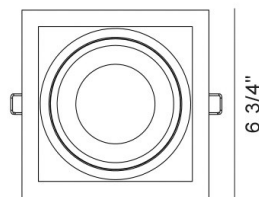

AMIGO, 1-LIGHT SQUARE TRIM DOWNLIGHT RECESSED, 26W, 3000K

DÉTAILS DU PRODUIT

Non.	:	35137-30-01
Couleur du produit	:	BLACK
Matériau du produit	:	BLACK
Longueur	:	6.75"
Largeur	:	6.75"
Taille	:	5.25"
Poids	:	1.6lbs

DÉTAILS DE LA SOURCE LUMINEUSE

Type de source lumineuse	:	INTEGRATED LED
Tension d'entrée	:	120V/277VV
Tension de l'ampoule	:	120V
Type de prise	:	LED
Puissance totale	:	26W
Lumens initiaux	:	2560lm
Kelvin	:	3000K
CRI	:	90
Dimmable	:	Yes

OPTIONS AVAILABLE

NUMÉRO D'ARTICLE	FINI	OMBRE
35137-30-01	BLACK	BLACK
35137-30-02	WHITE	WHITE

DÉTAILS TECHNIQUES

direction de la lumière	:	Down
tête de lampe réglable	:	No
la localisation	:	DRY
approbation	:	
Titre 24	:	Yes
angle de faisceau	:	40
couper la longueur du trou	:	6.25"
largeur du trou de coupe	:	6.25"