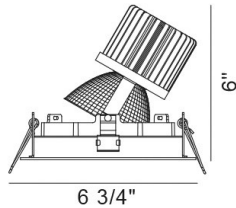

AMIGO, 1-LIGHT SQUARE TRIM GIMBAL RECESSED, 26W, 3000K

DETALLES DE PRODUCTO

| | | |
|--------------------------|---|-------------|
| No. | : | 35138-30-02 |
| Color del producto | : | WHITE |
| Color de sombra / acento | : | WHITE |
| Longitud | : | 6.75" |
| Anchura | : | 6.75" |
| Altura | : | 6" |
| Peso | : | 1.6lbs |

OPTIONS AVAILABLE

| ARTÍCULO NO. | REFINEMENT | SOMBRA |
|--------------|------------|--------|
| 35138-30-01 | BLACK | BLACK |
| 35138-30-02 | WHITE | WHITE |

DETALLES TÉCNICOS

| | | |
|--------------------------------|---|---|
| dirección de la luz | : | Down |
| cabezal de lámpara ajustable | : | Yes |
| la posición | : | DRY |
| aprobación | : |  |
| Título 24 | : | Yes |
| ángulo del haz | : | 40 |
| longitud del orificio de corte | : | 6.25" |
| ancho del agujero de corte | : | 6.25" |