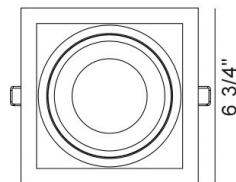

AMIGO, 1-LIGHT SQUARE TRIM GIMBAL RECESSED, 26W, 3000K

DÉTAILS DU PRODUIT

Non.	:	35138-30-02
Couleur du produit	:	WHITE
Matériau du produit	:	WHITE
Longueur	:	6.75"
Largeur	:	6.75"
Taille	:	6"
Poids	:	1.6lbs

DÉTAILS DE LA SOURCE LUMINEUSE

Type de source lumineuse	:	INTEGRATED LED
Tension d'entrée	:	120V/277VV
Tension de l'ampoule	:	120V
Type de prise	:	LED
Puissance totale	:	26W
Lumens initiaux	:	2560lm
Kelvin	:	3000K
CRI	:	90
Dimmable	:	Yes

OPTIONS AVAILABLE

NUMÉRO D'ARTICLE	FINI	OMBRE
35138-30-01	BLACK	BLACK
35138-30-02	WHITE	WHITE

DÉTAILS TECHNIQUES

direction de la lumière	:	Down
tête de lampe réglable	:	Yes
la localisation	:	DRY
approbation	:	
Titre 24	:	Yes
angle de faisceau	:	40
couper la longueur du trou	:	6.25"
largeur du trou de coupe	:	6.25"