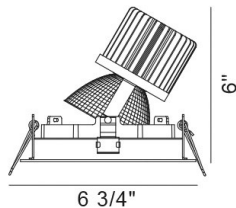

AMIGO, 1-LIGHT SQUARE TRIM GIMBAL RECESSED, 26W, 3000K

DÉTAILS DU PRODUIT

Non.	:	35138-30-02
Couleur du produit	:	WHITE
Matériau du produit	:	WHITE
Longueur	:	6.75"
Largeur	:	6.75"
Taille	:	6"
Poids	:	1.6lbs

DÉTAILS DE LA SOURCE LUMINEUSE

Type de source lumineuse	:	INTEGRATED LED
Tension d'entrée	:	120V/277VV
Tension de l'ampoule	:	120V
Type de prise	:	LED
Puissance totale	:	26W
Lumens initiaux	:	2560lm
Kelvin	:	3000K
CRI	:	90
Dimmable	:	Yes

OPTIONS AVAILABLE

NUMÉRO D'ARTICLE	FINI	OMBRE
35138-30-01	BLACK	BLACK
35138-30-02	WHITE	WHITE

DÉTAILS TECHNIQUES

direction de la lumière	:	Down
tête de lampe réglable	:	Yes
la localisation	:	DRY
approbation	:	
Titre 24	:	Yes
angle de faisceau	:	40
couper la longueur du trou	:	6.25"
largeur du trou de coupe	:	6.25"