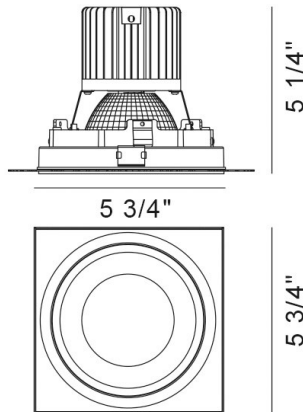

AMIGO, 1-LIGHT SQUARE TRIMLESS DOWNLIGHT, 26W, 3000K

DETALLES DE PRODUCTO

No.	:	35139-30-01
Color del producto	:	BLACK
Color de sombra / acento	:	BLACK
Longitud	:	5.75"
Anchura	:	5.75"
Altura	:	5.25"
Peso	:	1.6lbs

FUENTE DE LUZ DETALLES

Tipo de fuente de luz	:	INTEGRATED LED
Voltaje de entrada	:	120V/277VV
Voltaje de la bombilla	:	120V
Tipo de enchufe	:	LED
Vataje total	:	26W
Lúmenes iniciales	:	2560lm
Kelvin	:	3000K
CRI	:	90
Regulable	:	Yes

OPTIONS AVAILABLE

ARTÍCULO NO.	REFINEMENT	SOMBRA
35139-30-01	BLACK	BLACK
35139-30-02	WHITE	WHITE

DETALLES TÉCNICOS

dirección de la luz	:	Down
cabezal de lámpara ajustable	:	No
la posición	:	DRY
aprobación	:	
Título 24	:	Yes
ángulo del haz	:	40
longitud del orificio de corte	:	6.125"
ancho del agujero de corte	:	6.125"