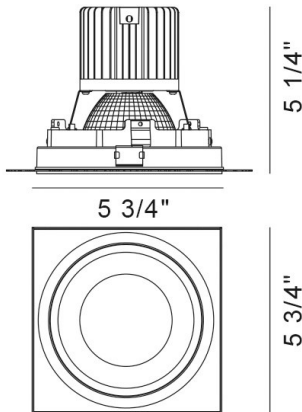

### DÉTAILS DU PRODUIT

Non.	:	35139-30-01
Couleur du produit	:	BLACK
Matériau du produit	:	BLACK
Longueur	:	5.75"
Largeur	:	5.75"
Taille	:	5.25"
Poids	:	1.6lbs

### DÉTAILS DE LA SOURCE LUMINEUSE

Type de source lumineuse	:	INTEGRATED LED
Tension d'entrée	:	120V/277VV
Tension de l'ampoule	:	120V
Type de prise	:	LED
Puissance totale	:	26W
Lumens initiaux	:	2560lm
Kelvin	:	3000K
CRI	:	90
Dimmable	:	Yes

### DÉTAILS TECHNIQUES

direction de la lumière	:	Down
tête de lampe réglable	:	No
la localisation	:	DRY
approbation	:	
Titre 24	:	Yes
angle de faisceau	:	40
couper la longueur du trou	:	6.125"
largeur du trou de coupe	:	6.125"