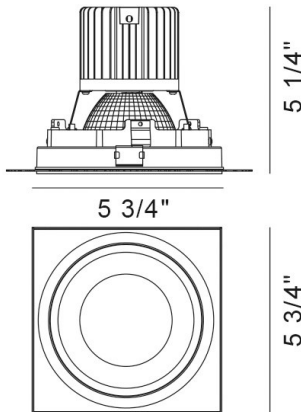

AMIGO, 1-LIGHT SQUARE TRIMLESS DOWNLIGHT, 26W, 3000K

DETALLES DE PRODUCTO

| | | |
|--------------------------|---|-------------|
| No. | : | 35139-30-02 |
| Color del producto | : | WHITE |
| Color de sombra / acento | : | WHITE |
| Longitud | : | 5.75" |
| Anchura | : | 5.75" |
| Altura | : | 5.25" |
| Peso | : | 1.6lbs |

FUENTE DE LUZ DETALLES

| | | |
|------------------------|---|----------------|
| Tipo de fuente de luz | : | INTEGRATED LED |
| Voltaje de entrada | : | 120V/277VV |
| Voltaje de la bombilla | : | 120V |
| Tipo de enchufe | : | LED |
| Vataje total | : | 26W |
| Lúmenes iniciales | : | 2560lm |
| Kelvin | : | 3000K |
| CRI | : | 90 |
| Regulable | : | Yes |

OPTIONS AVAILABLE

| ARTÍCULO NO. | REFINEMENT | SOMBRA |
|--------------|------------|--------|
| 35139-30-01 | BLACK | BLACK |
| 35139-30-02 | WHITE | WHITE |

DETALLES TÉCNICOS

| | | |
|--------------------------------|---|---|
| dirección de la luz | : | Down |
| cabezal de lámpara ajustable | : | No |
| la posición | : | DRY |
| aprobación | : |  |
| Título 24 | : | Yes |
| ángulo del haz | : | 40 |
| longitud del orificio de corte | : | 6.125" |
| ancho del agujero de corte | : | 6.125" |