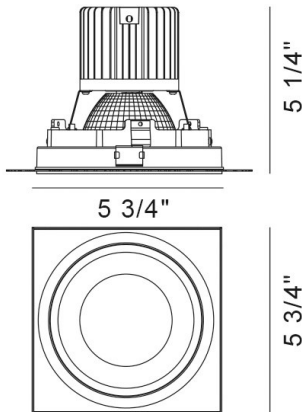

AMIGO, 1-LIGHT SQUARE TRIMLESS DOWNLIGHT, 26W, 3000K

DÉTAILS DU PRODUIT

Non.	:	35139-30-02
Couleur du produit	:	WHITE
Matériau du produit	:	WHITE
Longueur	:	5.75"
Largeur	:	5.75"
Taille	:	5.25"
Poids	:	1.6lbs

DÉTAILS DE LA SOURCE LUMINEUSE

Type de source lumineuse	:	INTEGRATED LED
Tension d'entrée	:	120V/277VV
Tension de l'ampoule	:	120V
Type de prise	:	LED
Puissance totale	:	26W
Lumens initiaux	:	2560lm
Kelvin	:	3000K
CRI	:	90
Dimmable	:	Yes

OPTIONS AVAILABLE

NUMÉRO D'ARTICLE	FINI	OMBRE
35139-30-01	BLACK	BLACK
35139-30-02	WHITE	WHITE

DÉTAILS TECHNIQUES

direction de la lumière	:	Down
tête de lampe réglable	:	No
la localisation	:	DRY
approbation	:	
Titre 24	:	Yes
angle de faisceau	:	40
couper la longueur du trou	:	6.125"
largeur du trou de coupe	:	6.125"