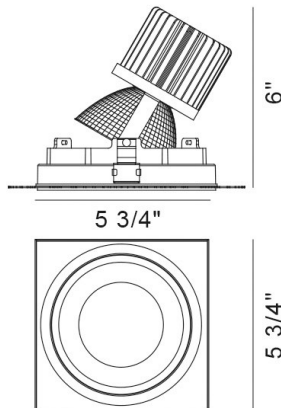

AMIGO, 1-LIGHT SQUARE TRIMLESS GIMBAL RECESSED,26W,3000K

DETALLES DE PRODUCTO

No.	:	35140-30-01
Color del producto	:	BLACK
Color de sombra / acento	:	BLACK
Longitud	:	5.75"
Anchura	:	5.75"
Altura	:	6"
Peso	:	1.5lbs

FUENTE DE LUZ DETALLES

Tipo de fuente de luz	:	INTEGRATED LED
Voltaje de entrada	:	120V/277VV
Voltaje de la bombilla	:	120V
Tipo de enchufe	:	LED
Vataje total	:	26W
Lúmenes iniciales	:	2560lm
Kelvin	:	3000K
CRI	:	90
Regulable	:	Yes

OPTIONS AVAILABLE

ARTÍCULO NO.	REFINEMENT	SOMBRA
35140-30-01	BLACK	BLACK
35140-30-02	WHITE	WHITE

DETALLES TÉCNICOS

dirección de la luz	:	Down
cabezal de lámpara ajustable	:	Yes
la posición	:	DRY
aprobación	:	
Título 24	:	Yes
ángulo del haz	:	40
longitud del orificio de corte	:	6.125"
ancho del agujero de corte	:	6.125"