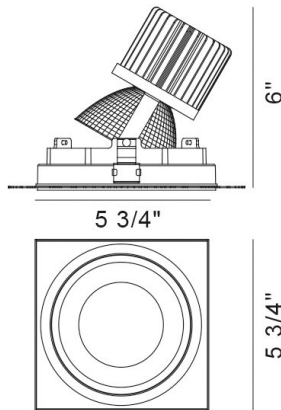

AMIGO, 1-LIGHT SQUARE TRIMLESS GIMBAL RECESSED, 26W, 3000K

DETALLES DE PRODUCTO

No.	:	35140-30-02
Color del producto	:	WHITE
Color de sombra / acento	:	WHITE
Longitud	:	5.75"
Anchura	:	5.75"
Altura	:	6"
Peso	:	1.5lbs

FUENTE DE LUZ DETALLES

Tipo de fuente de luz	:	INTEGRATED LED
Voltaje de entrada	:	120V/277VV
Voltaje de la bombilla	:	120V
Tipo de enchufe	:	LED
Vataje total	:	26W
Lúmenes iniciales	:	2560lm
Kelvin	:	3000K
CRI	:	90
Regulable	:	Yes

OPTIONS AVAILABLE

ARTÍCULO NO.	REFINEMENT	SOMBRA
35140-30-01	BLACK	BLACK
35140-30-02	WHITE	WHITE

DETALLES TÉCNICOS

dirección de la luz	:	Down
cabezal de lámpara ajustable	:	Yes
la posición	:	DRY
aprobación	:	
Título 24	:	Yes
ángulo del haz	:	40
longitud del orificio de corte	:	6.125"
ancho del agujero de corte	:	6.125"