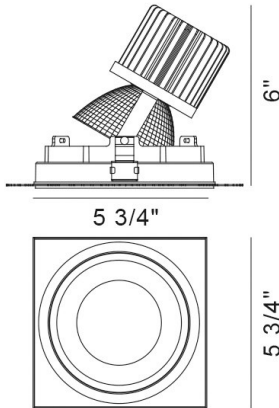

AMIGO, 1-LIGHT SQUARE TRIMLESS GIMBAL RECESSED, 26W, 3000K

DÉTAILS DU PRODUIT

Non.	:	35140-30-02
Couleur du produit	:	WHITE
Matériau du produit	:	WHITE
Longueur	:	5.75"
Largeur	:	5.75"
Taille	:	6"
Poids	:	1.5lbs

DÉTAILS DE LA SOURCE LUMINEUSE

Type de source lumineuse	:	INTEGRATED LED
Tension d'entrée	:	120V/277VV
Tension de l'ampoule	:	120V
Type de prise	:	LED
Puissance totale	:	26W
Lumens initiaux	:	2560lm
Kelvin	:	3000K
CRI	:	90
Dimmable	:	Yes

OPTIONS AVAILABLE

NUMÉRO D'ARTICLE	FINI	OMBRE
35140-30-01	BLACK	BLACK
35140-30-02	WHITE	WHITE

DÉTAILS TECHNIQUES

direction de la lumière	:	Down
tête de lampe réglable	:	Yes
la localisation	:	DRY
approbation	:	
Titre 24	:	Yes
angle de faisceau	:	40
couper la longueur du trou	:	6.125"
largeur du trou de coupe	:	6.125"