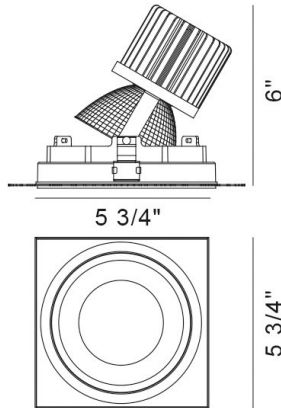

AMIGO, 1-LIGHT SQUARE TRIMLESS GIMBAL RECESSED,26W,3500K

DÉTAILS DU PRODUIT

Non.	:	35140-35-01
Couleur du produit	:	BLACK
Matériau du produit	:	BLACK
Longueur	:	5.75"
Largeur	:	5.75"
Taille	:	6"
Poids	:	1.5lbs

DÉTAILS DE LA SOURCE LUMINEUSE

Type de source lumineuse	:	INTEGRATED LED
Tension d'entrée	:	120V/277VV
Tension de l'ampoule	:	120V
Type de prise	:	LED
Puissance totale	:	26W
Lumens initiaux	:	2560lm
Kelvin	:	3500K
CRI	:	90
Dimmable	:	Yes

OPTIONS AVAILABLE

NUMÉRO D'ARTICLE	FINI	OMBRE
35140-35-01	BLACK	BLACK
35140-35-02	WHITE	WHITE

DÉTAILS TECHNIQUES

direction de la lumière	:	Down
tête de lampe réglable	:	Yes
la localisation	:	DRY
approbation	:	
Titre 24	:	Yes
angle de faisceau	:	40
couper la longueur du trou	:	6.125"
largeur du trou de coupe	:	6.125"