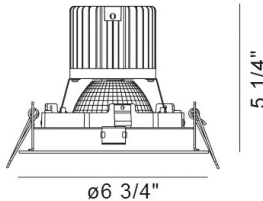

AMIGO, 1-LIGHT ROUND TRIM DOWNLIGHT RECESSED, 26W, 3000K

DETALLES DE PRODUCTO

No.	:	35141-30-01
Color del producto	:	BLACK
Color de sombra / acento	:	BLACK
diámetro	:	6.75"
Altura	:	5.25"
Peso	:	1.5lbs

FUENTE DE LUZ DETALLES

OPTIONS AVAILABLE

ARTÍCULO NO.	REFINEMENT	SOMBRA
35141-30-01	BLACK	BLACK
35141-30-02	WHITE	WHITE

DETALLES TÉCNICOS

dirección de la luz	:	Down
cabezal de lámpara ajustable	:	No
la posición	:	DRY
aprobación	:	
Título 24	:	Yes
ángulo del haz	:	40
diámetro del agujero cortado	:	6.25"