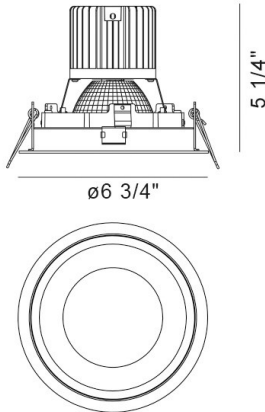

AMIGO, 1-LIGHT ROUND TRIM DOWNLIGHT RECESSED, 26W, 3000K

DÉTAILS DU PRODUIT

Non.	:	35141-30-01
Couleur du produit	:	BLACK
Matériau du produit	:	BLACK
diamètre	:	6.75"
Taille	:	5.25"
Poids	:	1.5lbs

DÉTAILS DE LA SOURCE LUMINEUSE

Type de source lumineuse	:	INTEGRATED LED
Tension d'entrée	:	120V/277VV
Tension de l'ampoule	:	120V
Type de prise	:	LED
Puissance totale	:	26W
Lumens initiaux	:	2560lm
Kelvin	:	3000K
CRI	:	90
Dimmable	:	Yes

OPTIONS AVAILABLE

NUMÉRO D'ARTICLE	FINI	OMBRE
35141-30-01	BLACK	BLACK
35141-30-02	WHITE	WHITE

DÉTAILS TECHNIQUES

direction de la lumière	:	Down
tête de lampe réglable	:	No
la localisation	:	DRY
approbation	:	
Titre 24	:	Yes
angle de faisceau	:	40
diamètre du trou de coupe	:	6.25"