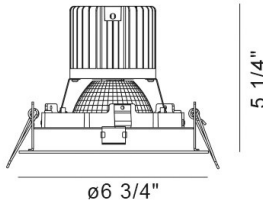

### DETALLES DE PRODUCTO

No.	:	35141-35-01
Color del producto	:	BLACK
Color de sombra / acento	:	BLACK
diámetro	:	6.75"
Altura	:	5.25"
Peso	:	1.5lbs

### DETALLES TÉCNICOS

dirección de la luz	:	Down
cabezal de lámpara ajustable	:	No
la posición	:	DRY
aprobación	:	
Título 24	:	Yes
ángulo del haz	:	40
diámetro del agujero cortado	:	6.25"