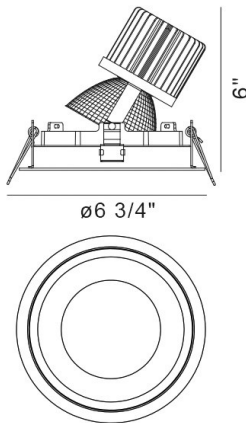

AMIGO, 1-LIGHT ROUND TRIM GIMBAL RECESSED,26W,3500K

DETALLES DE PRODUCTO

No.	:	35142-35-01
Color del producto	:	BLACK
Color de sombra / acento	:	BLACK
diámetro	:	6.75"
Altura	:	6"
Peso	:	1.5lbs

FUENTE DE LUZ DETALLES

OPTIONS AVAILABLE

ARTÍCULO NO.	REFINEMENT	SOMBRA
35142-35-01	BLACK	BLACK
35142-35-02	WHITE	WHITE

DETALLES TÉCNICOS

dirección de la luz	:	Down
cabezal de lámpara ajustable	:	Yes
la posición	:	DRY
aprobación	:	
Título 24	:	Yes
ángulo del haz	:	40
diámetro del agujero cortado	:	6.25"