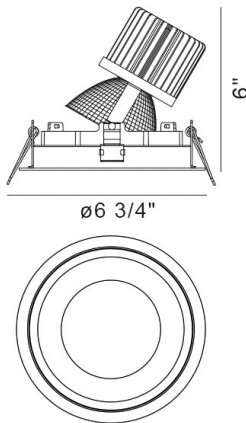

AMIGO, 1-LIGHT ROUND TRIM GIMBAL RECESSED,26W,3500K

DÉTAILS DU PRODUIT

Non.	:	35142-35-01
Couleur du produit	:	BLACK
Matériau du produit	:	BLACK
diamètre	:	6.75"
Taille	:	6"
Poids	:	1.5lbs

DÉTAILS DE LA SOURCE LUMINEUSE

Type de source lumineuse	:	INTEGRATED LED
Tension d'entrée	:	120V/277VV
Tension de l'ampoule	:	120V
Type de prise	:	LED
Puissance totale	:	26W
Lumens initiaux	:	2560lm
Kelvin	:	3500K
CRI	:	90
Dimmable	:	Yes

OPTIONS AVAILABLE

NUMÉRO D'ARTICLE	FINI	OMBRE
35142-35-01	BLACK	BLACK
35142-35-02	WHITE	WHITE

DÉTAILS TECHNIQUES

direction de la lumière	:	Down
tête de lampe réglable	:	Yes
la localisation	:	DRY
approbation	:	
Titre 24	:	Yes
angle de faisceau	:	40
diamètre du trou de coupe	:	6.25"