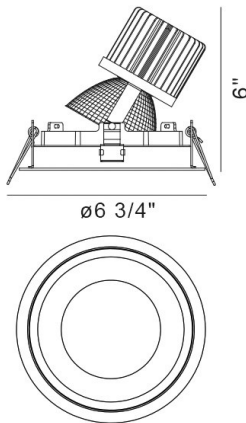

AMIGO, 1-LIGHT ROUND TRIM GIMBAL RECESSED,26W,3500K

DETALLES DE PRODUCTO

| | | |
|--------------------------|---|-------------|
| No. | : | 35142-35-02 |
| Color del producto | : | WHITE |
| Color de sombra / acento | : | WHITE |
| diámetro | : | 6.75" |
| Altura | : | 6" |
| Peso | : | 1.5lbs |

OPTIONS AVAILABLE

| ARTÍCULO NO. | REFINEMENT | SOMBRA |
|--------------|------------|--------|
| 35142-35-01 | BLACK | BLACK |
| 35142-35-02 | WHITE | WHITE |

DETALLES TÉCNICOS

| | | |
|------------------------------|---|---|
| dirección de la luz | : | Down |
| cabezal de lámpara ajustable | : | Yes |
| la posición | : | DRY |
| aprobación | : |  |
| Título 24 | : | Yes |
| ángulo del haz | : | 40 |
| diámetro del agujero cortado | : | 6.25" |