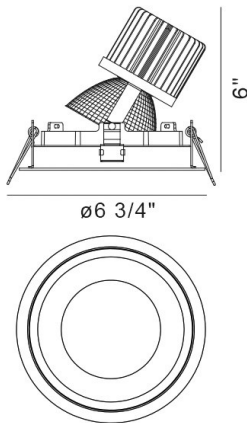

### DÉTAILS DU PRODUIT

Non.	:	35142-35-02
Couleur du produit	:	WHITE
Matériau du produit	:	WHITE
diamètre	:	6.75"
Taille	:	6"
Poids	:	1.5lbs

### DÉTAILS TECHNIQUES

direction de la lumière	:	Down
tête de lampe réglable	:	Yes
la localisation	:	DRY
approbation	:	
Titre 24	:	Yes
angle de faisceau	:	40
diamètre du trou de coupe	:	6.25"