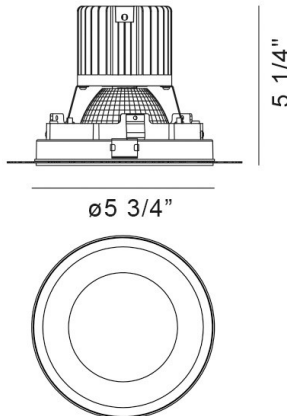

AMIGO, 1-LIGHT ROUND TRIMLESS DOWNLIGHT, 26W, 3000K

DÉTAILS DU PRODUIT

Non.	:	35143-30-01
Couleur du produit	:	BLACK
Matériau du produit	:	BLACK
diamètre	:	5.75"
Taille	:	5.25"
Poids	:	1.6lbs

DÉTAILS DE LA SOURCE LUMINEUSE

OPTIONS AVAILABLE

NUMÉRO D'ARTICLE	FINI	OMBRE
35143-30-01	BLACK	BLACK
35143-30-02	WHITE	WHITE

DÉTAILS TECHNIQUES

direction de la lumière	:	Down
tête de lampe réglable	:	No
la localisation	:	DRY
approbation	:	
Titre 24	:	Yes
angle de faisceau	:	40
diamètre du trou de coupe	:	6.125"