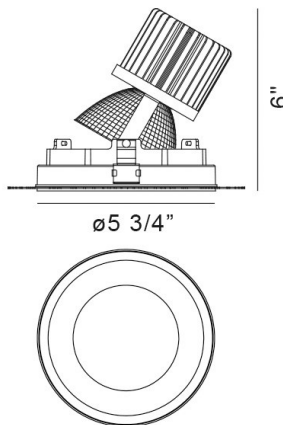

AMIGO, 1-LIGHT ROUND TRIMLESS GIMBAL RECESSED, 26W, 3000K

DETALLES DE PRODUCTO

No.	:	35144-30-01
Color del producto	:	BLACK
Color de sombra / acento	:	BLACK
diámetro	:	5.75"
Altura	:	6"
Peso	:	1.4lbs

FUENTE DE LUZ DETALLES

OPTIONS AVAILABLE

ARTÍCULO NO.	REFINEMENT	SOMBRA
35144-30-01	BLACK	BLACK
35144-30-02	WHITE	WHITE

DETALLES TÉCNICOS

dirección de la luz	:	Down
cabezal de lámpara ajustable	:	Yes
la posición	:	DRY
aprobación	:	
Título 24	:	Yes
ángulo del haz	:	40
diámetro del agujero cortado	:	6.125"