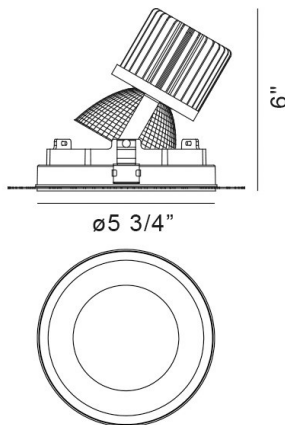

AMIGO, 1-LIGHT ROUND TRIMLESS GIMBAL RECESSED, 26W, 3000K

DÉTAILS DU PRODUIT

Non.	:	35144-30-01
Couleur du produit	:	BLACK
Matériau du produit	:	BLACK
diamètre	:	5.75"
Taille	:	6"
Poids	:	1.4lbs

DÉTAILS DE LA SOURCE LUMINEUSE

OPTIONS AVAILABLE

NUMÉRO D'ARTICLE	FINI	OMBRE
35144-30-01	BLACK	BLACK
35144-30-02	WHITE	WHITE

DÉTAILS TECHNIQUES

direction de la lumière	:	Down
tête de lampe réglable	:	Yes
la localisation	:	DRY
approbation	:	
Titre 24	:	Yes
angle de faisceau	:	40
diamètre du trou de coupe	:	6.125"