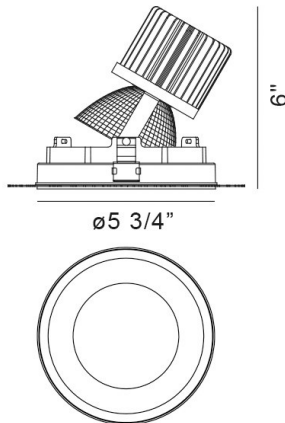

### DETALLES DE PRODUCTO

No.	:	35144-35-02
Color del producto	:	WHITE
Color de sombra / acento	:	WHITE
diámetro	:	5.75"
Altura	:	6"
Peso	:	1.4lbs

### DETALLES TÉCNICOS

dirección de la luz	:	Down
cabezal de lámpara ajustable	:	Yes
la posición	:	DRY
aprobación	:	
Título 24	:	Yes
ángulo del haz	:	40
diámetro del agujero cortado	:	6.125"