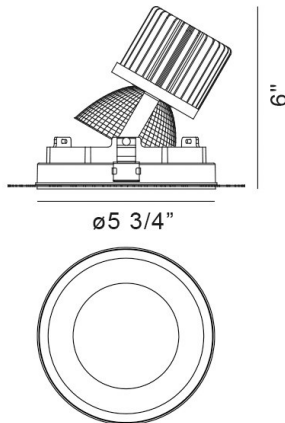

### DÉTAILS DU PRODUIT

Non.	:	35144-35-02
Couleur du produit	:	WHITE
Matériau du produit	:	WHITE
diamètre	:	5.75"
Taille	:	6"
Poids	:	1.4lbs

### DÉTAILS TECHNIQUES

direction de la lumière	:	Down
tête de lampe réglable	:	Yes
la localisation	:	DRY
approbation	:	
Titre 24	:	Yes
angle de faisceau	:	40
diamètre du trou de coupe	:	6.125"