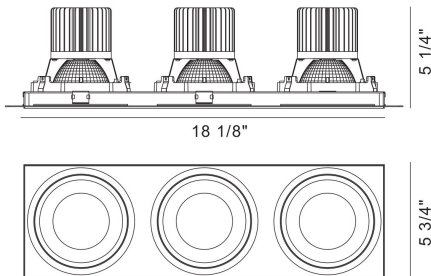

### PRODUCT DETAILS

No.	:	35357-30-01
Product Color	:	BLACK
Shade / Accent Colour	:	BLACK
Length	:	18.125"
Width	:	5.75"
Height	:	5.25"
Weight	:	4lbs

### TECHNICAL DETAILS

Location	:	DRY
Approval	:	
Title 24	:	Yes
Beam Angle	:	40
Cut Hole Length	:	18.625"
Cut Hole Width	:	6.25"