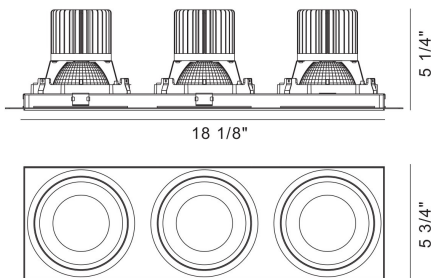

AMIGO, 3-LIGHT TRIMLESS DOWNLIGHT RECESSED, 26W, 3000K

DETALLES DE PRODUCTO

No.	:	35357-30-01
Color del producto	:	BLACK
Color de sombra / acento	:	BLACK
Longitud	:	18.125"
Anchura	:	5.75"
Altura	:	5.25"
Peso	:	4lbs

FUENTE DE LUZ DETALLES

Tipo de fuente de luz	:	INTEGRATED LED
Voltaje de entrada	:	120V/277VV
Voltaje de la bombilla	:	120V
Tipo de enchufe	:	LED
Vataje total	:	78W
Lúmenes iniciales	:	7680lm
Kelvin	:	3000K
CRI	:	90
Regulable	:	Yes

OPTIONS AVAILABLE

ARTÍCULO NO.	REFINEMENT	SOMBRA
35357-30-01	BLACK	BLACK
35357-30-02	WHITE	WHITE

DETALLES TÉCNICOS

la posición	:	DRY
aprobación	:	
Título 24	:	Yes
ángulo del haz	:	40
longitud del orificio de corte	:	18.625"
ancho del agujero de corte	:	6.25"