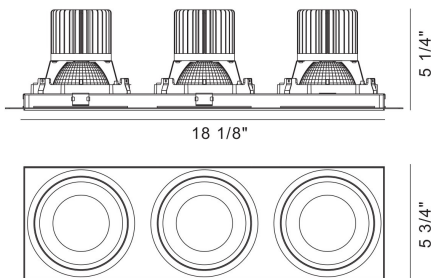

### DÉTAILS DU PRODUIT

Non.	:	35357-30-01
Couleur du produit	:	BLACK
Matériau du produit	:	BLACK
Longueur	:	18.125"
Largeur	:	5.75"
Taille	:	5.25"
Poids	:	4lbs

### DÉTAILS DE LA SOURCE LUMINEUSE

Type de source lumineuse	:	INTEGRATED LED
Tension d'entrée	:	120V/277VV
Tension de l'ampoule	:	120V
Type de prise	:	LED
Puissance totale	:	78W
Lumens initiaux	:	7680lm
Kelvin	:	3000K
CRI	:	90
Dimmable	:	Yes

### DÉTAILS TECHNIQUES

la localisation	:	DRY
approbation	:	
Titre 24	:	Yes
angle de faisceau	:	40
couper la longueur du trou	:	18.625"
largeur du trou de coupe	:	6.25"