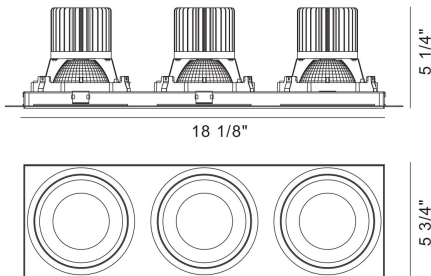

AMIGO, 3-LIGHT TRIMLESS DOWNLIGHT RECESSED, 26W, 3000K

DETALLES DE PRODUCTO

No.	:	35357-30-02
Color del producto	:	WHITE
Color de sombra / acento	:	WHITE
Longitud	:	18.125"
Anchura	:	5.75"
Altura	:	5.25"
Peso	:	4lbs

FUENTE DE LUZ DETALLES

Tipo de fuente de luz	:	INTEGRATED LED
Voltaje de entrada	:	120V/277VV
Voltaje de la bombilla	:	120V
Tipo de enchufe	:	LED
Vataje total	:	78W
Lúmenes iniciales	:	7680lm
Kelvin	:	3000K
CRI	:	90
Regulable	:	Yes

OPTIONS AVAILABLE

ARTÍCULO NO.	REFINEMENT	SOMBRA
35357-30-01	BLACK	BLACK
35357-30-02	WHITE	WHITE

DETALLES TÉCNICOS

la posición	:	DRY
aprobación	:	
Título 24	:	Yes
ángulo del haz	:	40
longitud del orificio de corte	:	18.625"
ancho del agujero de corte	:	6.25"