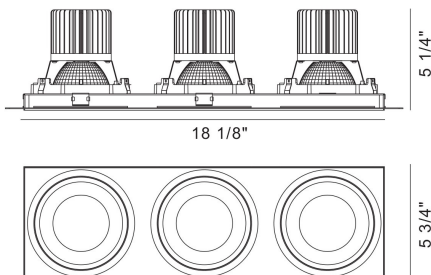

### DÉTAILS DU PRODUIT

Non.	:	35357-30-02
Couleur du produit	:	WHITE
Matériau du produit	:	WHITE
Longueur	:	18.125"
Largeur	:	5.75"
Taille	:	5.25"
Poids	:	4lbs

### DÉTAILS DE LA SOURCE LUMINEUSE

Type de source lumineuse	:	INTEGRATED LED
Tension d'entrée	:	120V/277VV
Tension de l'ampoule	:	120V
Type de prise	:	LED
Puissance totale	:	78W
Lumens initiaux	:	7680lm
Kelvin	:	3000K
CRI	:	90
Dimmable	:	Yes

### DÉTAILS TECHNIQUES

la localisation	:	DRY
approbation	:	
Titre 24	:	Yes
angle de faisceau	:	40
couper la longueur du trou	:	18.625"
largeur du trou de coupe	:	6.25"