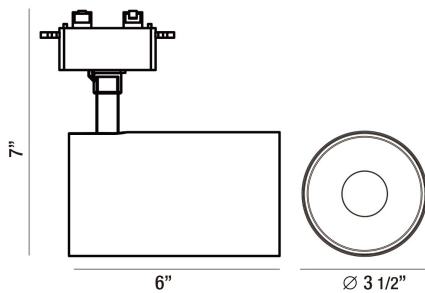

RENSEIGNEMENTS SUR LE PROJET

Nom du travail: Date: Type:

Commentaires: