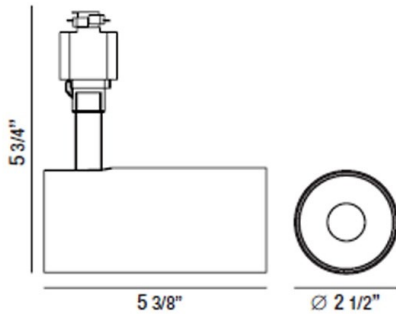

35456, LED 15W TRACK HEAD

DETALLES DE PRODUCTO

No.	:	35456-30-02
Color del producto	:	WHITE
Longitud	:	5.375"
diámetro	:	2.5"
Altura	:	5.75"
Peso	:	1lbs

FUENTE DE LUZ DETALLES

Tipo de fuente de luz	:	INTEGRATED LED
Voltaje de entrada	:	120V
Voltaje de la bombilla	:	120V
Tipo de enchufe	:	LED
Vataje total	:	15W
Lúmenes iniciales	:	1380lm
Kelvin	:	3000K
CRI	:	90
Regulable	:	Yes

OPTIONS AVAILABLE

ARTÍCULO NO.	REFINEMENT	SOMBRA
35456-30-01	BLACK	
35456-30-02	WHITE	

DETALLES TÉCNICOS

Título 24	:	Yes
ángulo del haz	:	30

INFORMACIÓN DEL PROYECTO

Nombre del trabajo: Fecha: Categoría:

Comentarios: