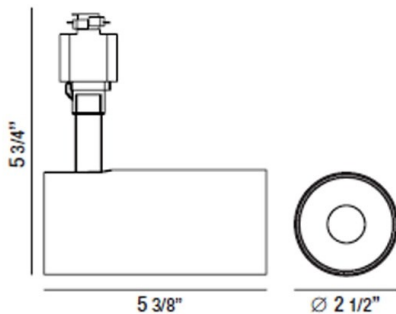

35456, LED 15W TRACK HEAD

DÉTAILS DU PRODUIT

Non.	:	35456-30-02
Couleur du produit	:	WHITE
Longueur	:	5.375"
diamètre	:	2.5"
Taille	:	5.75"
Poids	:	1lbs

DÉTAILS DE LA SOURCE LUMINEUSE

Type de source lumineuse	:	INTEGRATED LED
Tension d'entrée	:	120V
Tension de l'ampoule	:	120V
Type de prise	:	LED
Puissance totale	:	15W
Lumens initiaux	:	1380lm
Kelvin	:	3000K
CRI	:	90
Dimmable	:	Yes

OPTIONS AVAILABLE

NUMÉRO D'ARTICLE	FINI	OMBRE
35456-30-01	BLACK	
35456-30-02	WHITE	

DÉTAILS TECHNIQUES

Titre 24	:	Yes
angle de faisceau	:	30

RENSEIGNEMENTS SUR LE PROJET

Nom du travail: Date: Catégorie:

Commentaires: