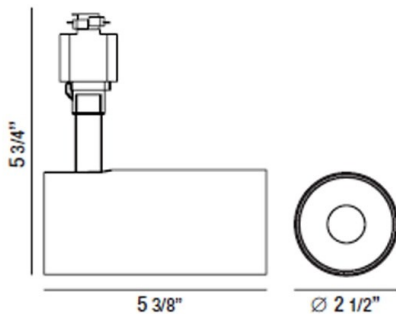

35456, LED 15W TRACK HEAD

DETALLES DE PRODUCTO

No.	:	35456-35-01
Color del producto	:	BLACK
Longitud	:	5.375"
diámetro	:	2.5"
Altura	:	5.75"
Peso	:	1lbs

FUENTE DE LUZ DETALLES

Tipo de fuente de luz	:	INTEGRATED LED
Voltaje de entrada	:	120V
Voltaje de la bombilla	:	120V
Tipo de enchufe	:	LED
Vataje total	:	15W
Lúmenes iniciales	:	1380lm
Kelvin	:	3500K
CRI	:	90
Regulable	:	Yes

OPTIONS AVAILABLE

ARTÍCULO NO.	REFINEMENT	SOMBRA
35456-35-01	BLACK	
35456-35-02	WHITE	

DETALLES TÉCNICOS

Título 24	:	Yes
ángulo del haz	:	30

INFORMACIÓN DEL PROYECTO

Nombre del trabajo: Fecha: Categoría:

Comentarios: