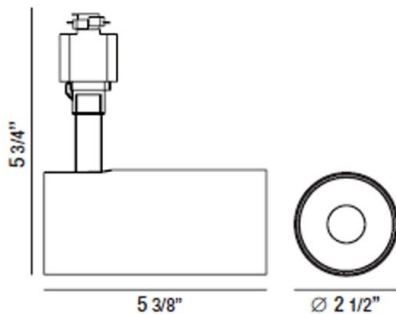

35456, LED 15W TRACK HEAD

DÉTAILS DU PRODUIT

Non.	:	35456-35-01
Couleur du produit	:	BLACK
Longueur	:	5.375"
diamètre	:	2.5"
Taille	:	5.75"
Poids	:	1lbs

DÉTAILS DE LA SOURCE LUMINEUSE

Type de source lumineuse	:	INTEGRATED LED
Tension d'entrée	:	120V
Tension de l'ampoule	:	120V
Type de prise	:	LED
Puissance totale	:	15W
Lumens initiaux	:	1380lm
Kelvin	:	3500K
CRI	:	90
Dimmable	:	Yes

OPTIONS AVAILABLE

NUMÉRO D'ARTICLE	FINI	OMBRE
35456-35-01	BLACK	
35456-35-02	WHITE	

DÉTAILS TECHNIQUES

Titre 24	:	Yes
angle de faisceau	:	30

RENSEIGNEMENTS SUR LE PROJET

Nom du travail: Date: Catégorie:

Commentaires: