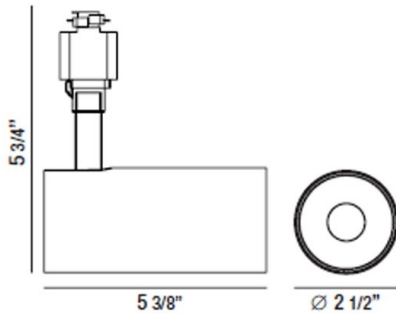

35456, LED 15W TRACK HEAD

DETALLES DE PRODUCTO

No.	:	35456-35-02
Color del producto	:	WHITE
Longitud	:	5.375"
diámetro	:	2.5"
Altura	:	5.75"
Peso	:	1lbs

FUENTE DE LUZ DETALLES

Tipo de fuente de luz	:	INTEGRATED LED
Voltaje de entrada	:	120V
Voltaje de la bombilla	:	120V
Tipo de enchufe	:	LED
Vataje total	:	15W
Lúmenes iniciales	:	1380lm
Kelvin	:	3500K
CRI	:	90
Regulable	:	Yes

OPTIONS AVAILABLE

ARTÍCULO NO.	REFINEMENT	SOMBRA
35456-35-01	BLACK	
35456-35-02	WHITE	

DETALLES TÉCNICOS

Título 24	:	Yes
ángulo del haz	:	30

INFORMACIÓN DEL PROYECTO

Nombre del trabajo: Fecha: Categoría:

Comentarios: