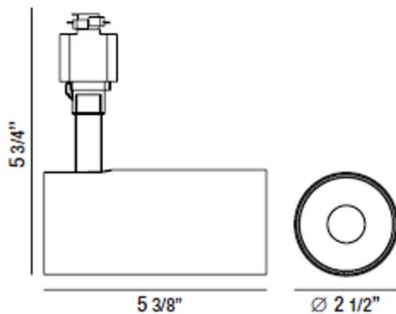

35456, LED 15W TRACK HEAD

DÉTAILS DU PRODUIT

Non.	:	35456-35-02
Couleur du produit	:	WHITE
Longueur	:	5.375"
diamètre	:	2.5"
Taille	:	5.75"
Poids	:	1lbs

DÉTAILS DE LA SOURCE LUMINEUSE

Type de source lumineuse	:	INTEGRATED LED
Tension d'entrée	:	120V
Tension de l'ampoule	:	120V
Type de prise	:	LED
Puissance totale	:	15W
Lumens initiaux	:	1380lm
Kelvin	:	3500K
CRI	:	90
Dimmable	:	Yes

OPTIONS AVAILABLE

NUMÉRO D'ARTICLE	FINI	OMBRE
35456-35-01	BLACK	
35456-35-02	WHITE	

DÉTAILS TECHNIQUES

Titre 24	:	Yes
angle de faisceau	:	30

RENSEIGNEMENTS SUR LE PROJET

Nom du travail: Date: Catégorie:

Commentaires: