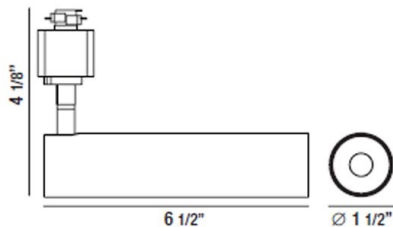

INFORMACIÓN DEL PROYECTO

Nombre del trabajo: Fecha: Tipo:

Comentarios: